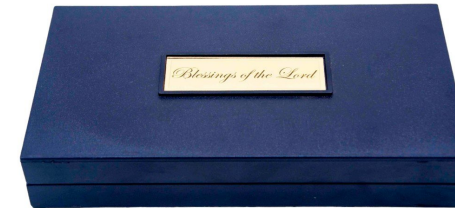

PUJA BOX JESUS CHRIST

PB JESUS CHRIST 4*8

[Read More](#)

Variations

Image	SKU	Price
	FBRPBJSCRST48	₹900.00

SKU: N/A

Price: ₹900.00

Category: [Uncategorized](#)