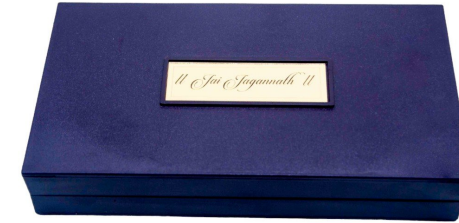

PUJA BOX JAGANNATH

PB JAGANNATH 4*8

[Read More](#)

Variations

Image	SKU	Price
	FBRPBJAGNATH48	₹900.00

SKU: N/A

Price: ₹900.00

Category: [Uncategorized](#)