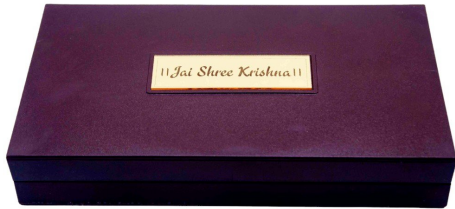

Image	SKU	Price
	FBRPBJSCRST48	₹900.00

SKU: N/A

Price: ₹900.00

Category: [Uncategorized](#)

PUJA BOX SHRI NAATH JI

PB SHRI NATH JI 4*8

[Read More](#)

Variations

Image	SKU	Price
	FBRPBSHNATH48	₹900.00

SKU: N/A

Price: ₹900.00

Category: [Uncategorized](#)

PUJA BOX LAXMI KUBER

PB LAXMI KUBER 4*8

[Read More](#)

Variations