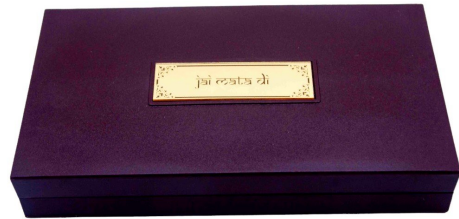

Image	SKU	Price
	FBRPBOMSRM48	₹900.00
	FBRPBOMSRM55	₹600.00

SKU: N/A

Price: ₹600.00 - ₹900.00

Category: [Uncategorized](#)

PUJA BOX JAI MATA DI

PB JAI MATA DI 4*8

[Read More](#)

Variations