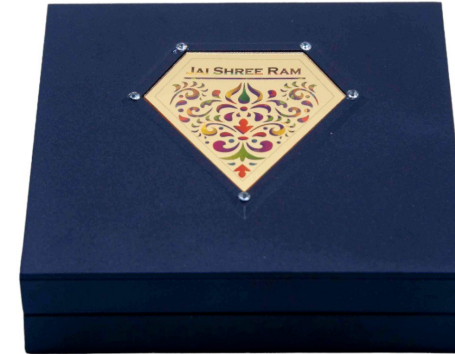

PUJA BOX RAMDARBAR

PB RAMDARBAR 5*5

[Read More](#)

Variations

Image	SKU	Price
	FBRPBRAMDRBR55	₹600.00

SKU: N/A

Price: ₹600.00

Category: [Uncategorized](#)