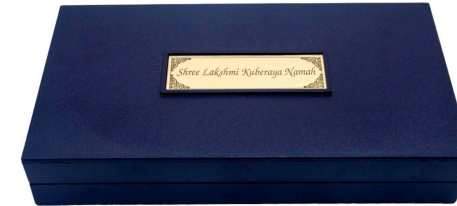

### Variations

Image	SKU	Price
	FBRPBLXMKBR48	₹900.00

**SKU:** N/A

**Price:** ₹900.00

**Category:** [Uncategorized](#)