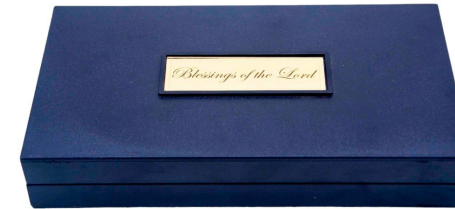

PUJA BOX JESUS CHRIST

PB JESUS CHRIST 4*8

[Read More](#)

Variations

Image	SKU	Price
	FBRPBJSCRST48	₹900.00

SKU: N/A

Price: ₹900.00

Category: [Uncategorized](#)