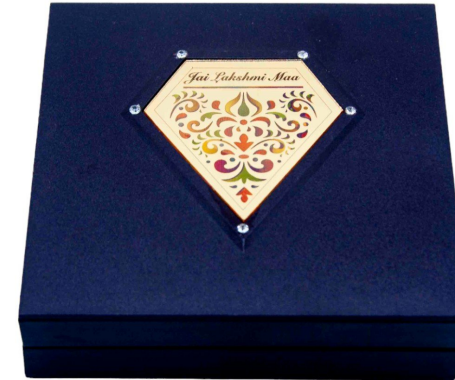

PUJA BOX LAXMI JI

PB LAXMI JI 5*5

[Read More](#)

Variations

Image	SKU	Price
	FBRPBLXMI55	₹600.00

SKU: N/A

Price: ₹600.00

Category: [Uncategorized](#)