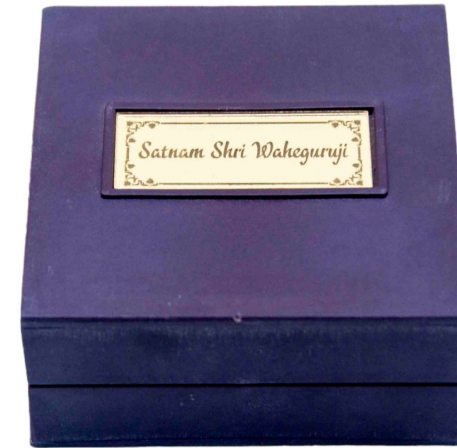

PUJA BOX WAHEGURUJI

PB WAHEGURUJI 3*3

[Read More](#)

Variations

Image	SKU	Price
	FBRPBWHGRU33	₹450.00

SKU: N/A

Price: ₹450.00

Category: [Uncategorized](#)